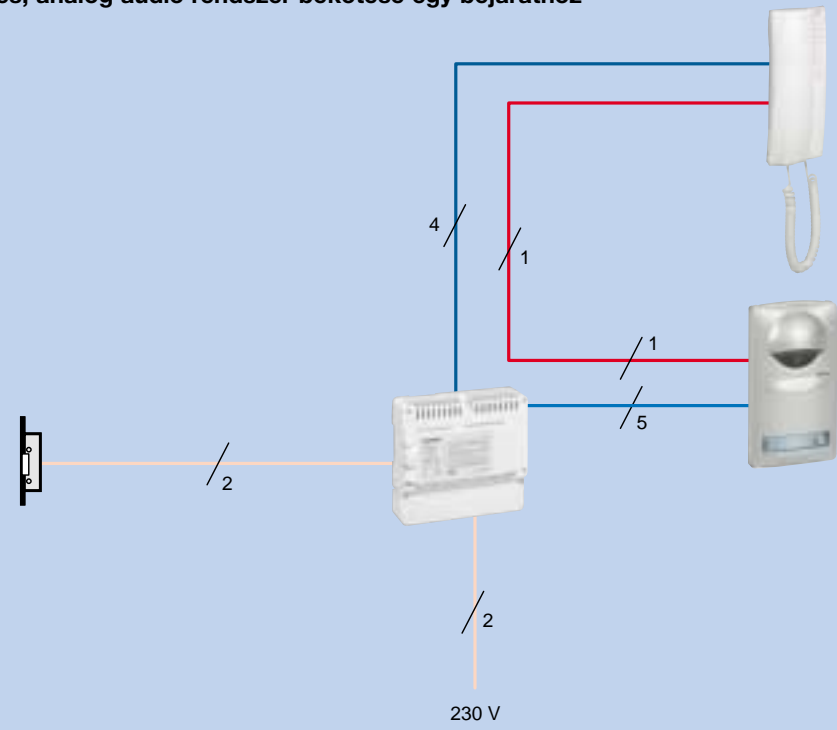

Piros katalógusszám: új termék

■ 4+N vezetékű, analóg audió rendszer bekötése egy bejárathoz

■ Ötvezetékes, digitális fekete-fehér és színes videó rendszer bekötése egy bejárathoz

■ Kétvezetékes audió rendszer bekötése egy bejárathoz