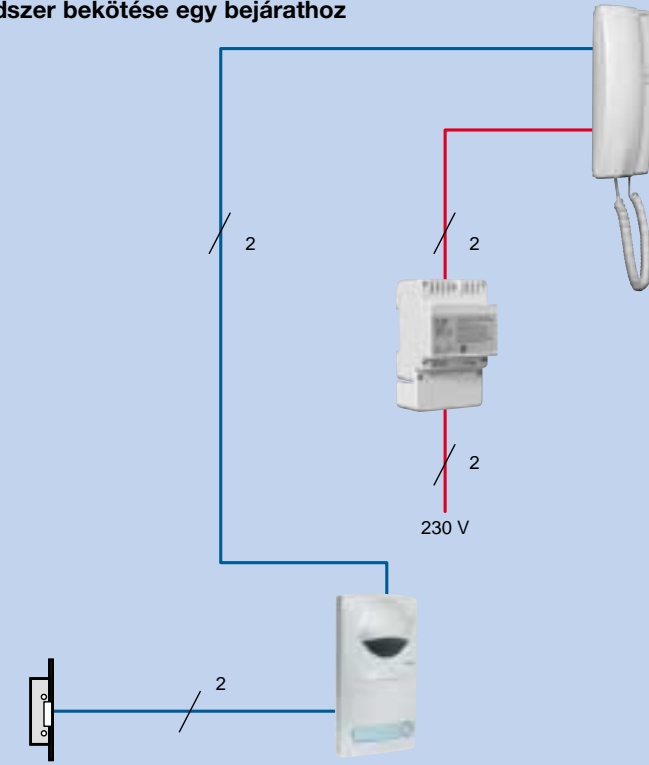

Piros katalógusszám: új termék

■ 4+N vezetékű, analóg audió rendszer bekötése egy bejárathoz

■ Ötvezetékes, digitális fekete-fehér és színes videó rendszer bekötése egy bejárathoz

■ Kétvezetékes audió rendszer bekötése egy bejárathoz

■ Ötvezetékes, digitális fekete-fehér és színes videó rendszer bekötése két bejárathoz, videójel elosztóval