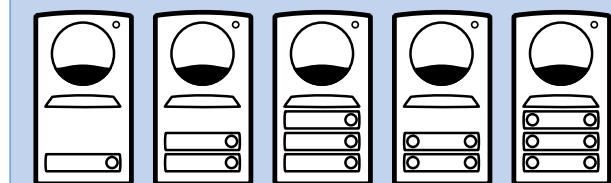

Megjegyzés: Ajtózár külön rendelhető

Lakásszám	Komplett szett	Kiegészítő kaputáblapanel	Kiegészítő lakáskészülék*
1 lakás	3757 10		
2 lakás	3757 20		
3 lakás	3757 30		
4 lakás: 2 megoldás	3757 40		
	3757 10	+ 3758 30	+ 3 x 3742 00
5 lakás: 2 megoldás	3757 10	+ 3758 40	+ 4 x 3742 00
	3757 20	+ 3758 30	+ 3 x 3742 00
6 lakás: 3 megoldás	3757 60		
	3757 20	+ 3758 40	+ 4 x 3742 00
	3757 30	+ 3758 30	+ 3 x 3742 00
	3757 10	+ 3758 60	+ 6 x 3742 00
7 lakás: 3 megoldás	3757 10	+ 3758 70	+ 6 x 3742 00
	3757 30	+ 3758 40	+ 4 x 3742 00
8 lakás: 3 megoldás	3757 20	+ 3758 60	+ 6 x 3742 00
	3757 20	+ 3758 70	+ 6 x 3742 00
	3757 40	+ 3758 40	+ 4 x 3742 00
9 lakás: 3 megoldás	3757 30	+ 3758 60	+ 6 x 3742 00
	3757 30	+ 3758 70	+ 6 x 3742 00
	3757 60	+ 3758 30	+ 3 x 3742 00
10 lakás: 3 megoldás	3757 20	+ 3758 80	+ 8 x 3742 00
	3757 40	+ 3758 70	+ 6 x 3742 00
	3757 60	+ 3758 40	+ 4 x 3742 00
11 lakás: 2 megoldás	3757 10	+ 3758 90	+ 10 x 3742 00
	3757 30	+ 3758 80	+ 8 x 3742 00
12 lakás: 3 megoldás	3757 40	+ 3758 80	+ 8 x 3742 00
	3757 60	+ 3758 70	+ 6 x 3742 00
	3757 60	+ 3758 60	+ 6 x 3742 00
13 lakás: 2 megoldás	3757 10	+ 3758 00	+ 12 x 3742 00
	3757 30	+ 3758 90	+ 10 x 3742 00
14 lakás: 3 megoldás	3757 20	+ 3758 00	+ 12 x 3742 00
	3757 40	+ 3758 90	+ 10 x 3742 00
	3757 60	+ 3758 80	+ 8 x 3742 00
15 lakás	3757 30	+ 3758 00	+ 12 x 3742 00
16 lakás: 2 megoldás	3757 40	+ 3758 00	+ 12 x 3742 00
	3757 60	+ 3758 90	+ 10 x 3742 00
18 lakás	3757 60	+ 3758 00	+ 12 x 3742 00

Más színben: kék: kat. szám 3742 01, szürke: kat. szám 3742 02
A rendszer maximum 30 lakásig bővíthető.

Szürke kaputábla 2. bejárathoz

1 lakás Kat. szám 3757 19
2 lakás Kat. szám 3757 29
3 lakás Kat. szám 3757 39
4 lakás Kat. szám 3757 49
6 lakás Kat. szám 3757 69