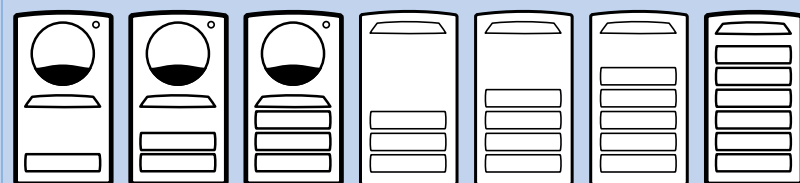

Antracit színű kaputábla burkolatok

1 lakás Kat. szám 3757 11
2/4 lakás Kat. szám 3757 21
3/6 lakás Kat. szám 3757 31
3/6 lakás Kat. szám 3758 31
4/8 lakás Kat. szám 3758 41
10 lakás Kat. szám 3758 51
6/12 lakás Kat. szám 3758 61

Piros katalógusszám: új termék

videó kaputelefon kiválasztási táblázat

1-től 18 lakásos rendszerek kiépítésére

Lakásszám	Kaputábla	Videócsatorna-vezérlő	Tápegység	Elektromos ajtózár	Videó lakáskészülék	Fali rögzítő	Kiegészítő kaputábla panel
1 lakás	Komplett szett 3759 10						
2 lakás	Komplett szett 3759 20						
3 lakás	3759 38	+ 3750 06	+ 3750 05	+ 3749 99	+ 3 x 3744 20	+ 3 x 3744 42	
4 lakás: 2 megoldás	3759 48	+ 3750 06	+ 3750 05	+ 3749 99	+ 4 x 3744 20	+ 4 x 3744 42	
	Komplett szett 3759 10				+ 3 x 3744 20	+ 3 x 3744 42	+ 3758 30
5 lakás: 2 megoldás	Komplett szett 3759 10				+ 4 x 3744 20	+ 4 x 3744 42	+ 3758 40
	Komplett szett 3759 20				+ 3 x 3744 20	+ 3 x 3744 42	+ 3758 30
	Komplett szett 3759 20				+ 4 x 3744 20	+ 4 x 3744 42	+ 3758 40
6 lakás: 3 megoldás	3759 68	+ 3750 06	+ 3750 05	+ 3749 99	+ 6 x 3744 20	+ 6 x 3744 42	
	3759 38	+ 3750 06	+ 3750 05	+ 3749 99	+ 6 x 3744 20	+ 6 x 3744 42	+ 3758 30
	Komplett szett 3759 10				+ 6 x 3744 20	+ 6 x 3744 42	+ 3758 60
7 lakás: 3 megoldás	Komplett szett 3759 10				+ 6 x 3744 20	+ 6 x 3744 42	+ 3758 70
	3759 38	+ 3750 06	+ 3750 05	+ 3749 99	+ 7 x 3744 20	+ 7 x 3744 42	+ 3758 40
	Komplett szett 3759 20				+ 6 x 3744 20	+ 6 x 3744 42	+ 3758 60
	Komplett szett 3759 20				+ 6 x 3744 20	+ 6 x 3744 42	+ 3758 70
8 lakás: 3 megoldás	3759 48	+ 3750 06	+ 3750 05	+ 3749 99	+ 8 x 3744 20	+ 8 x 3744 42	+ 3758 40
	3759 38	+ 3750 06	+ 3750 05	+ 3749 99	+ 9 x 3744 20	+ 9 x 3744 42	+ 3758 60
	3759 38	+ 3750 06	+ 3750 05	+ 3749 99	+ 9 x 3744 20	+ 9 x 3744 42	+ 3758 70
	3759 68	+ 3750 06	+ 3750 05	+ 3749 99	+ 9 x 3744 20	+ 9 x 3744 42	+ 3758 30
10 lakás: 3 megoldás	Komplett szett 3759 20				+ 8 x 3744 20	+ 8 x 3744 42	+ 3758 80
	3759 48	+ 3750 06	+ 3750 05	+ 3749 99	+ 10 x 3744 20	+ 10 x 3744 42	+ 3758 70
	3759 68	+ 3750 06	+ 3750 05	+ 3749 99	+ 10 x 3744 20	+ 10 x 3744 42	+ 3758 40
11 lakás: 2 megoldás	Komplett szett 3759 10				+ 10 x 3744 20	+ 10 x 3744 42	+ 3758 90
	3759 38	+ 3750 06	+ 3750 05	+ 3749 99	+ 11 x 3744 20	+ 11 x 3744 42	+ 3758 80
	3759 48	+ 3750 06	+ 3750 05	+ 3749 99	+ 12 x 3744 20	+ 12 x 3744 42	+ 3758 80
12 lakás: 3 megoldás	3759 68	+ 3750 06	+ 3750 05	+ 3749 99	+ 12 x 3744 20	+ 12 x 3744 42	+ 3758 70
	3759 68	+ 3750 06	+ 3750 05	+ 3749 99	+ 12 x 3744 20	+ 12 x 3744 42	+ 3758 60
	Komplett szett 3759 10				+ 12 x 3744 20	+ 12 x 3744 42	+ 3758 00
13 lakás: 2 megoldás	3759 38	+ 3750 06	+ 3750 05	+ 3749 99	+ 13 x 3744 20	+ 13 x 3744 42	+ 3758 90
	Komplett szett 3759 20				+ 12 x 3744 20	+ 12 x 3744 42	+ 3758 00
14 lakás: 3 megoldás	3759 48	+ 3750 06	+ 3750 05	+ 3749 99	+ 14 x 3744 20	+ 14 x 3744 42	+ 3758 90
	3759 68	+ 3750 06	+ 3750 05	+ 3749 99	+ 14 x 3744 20	+ 14 x 3744 42	+ 3758 80
	3759 38	+ 3750 06	+ 3750 05	+ 3749 99	+ 15 x 3744 20	+ 15 x 3744 42	+ 3758 00
15 lakás	3759 48	+ 3750 06	+ 3750 05	+ 3749 99	+ 16 x 3744 20	+ 16 x 3744 42	+ 3758 00
16 lakás: 2 megoldás	3759 48	+ 3750 06	+ 3750 05	+ 3749 99	+ 16 x 3744 20	+ 16 x 3744 42	+ 3758 90
	3759 48	+ 3750 06	+ 3750 05	+ 3749 99	+ 16 x 3744 20	+ 16 x 3744 42	+ 3758 90
18 lakás	3759 68	+ 3750 06	+ 3750 05	+ 3749 99	+ 18 x 3744 20	+ 18 x 3744 42	+ 3758 00