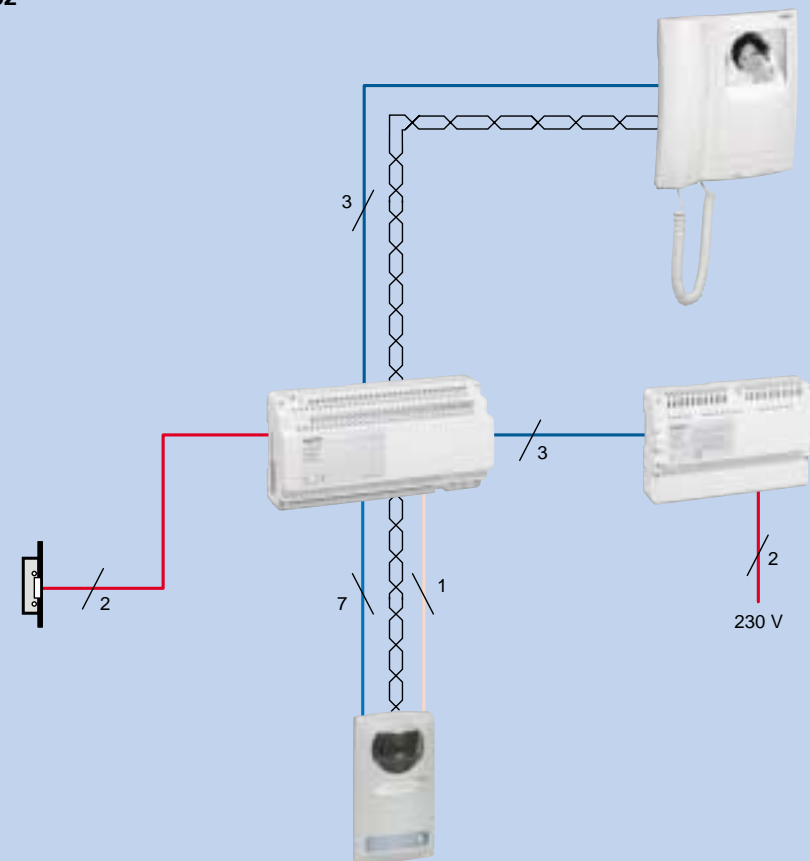

Piros katalógusszám: új termék

■ 4+N vezetékű, analóg audió rendszer bekötése egy bejárathoz

■ Ötvezetékes, digitális fekete-fehér és színes videó rendszer bekötése egy bejárathoz

■ Kétvezetékes audió rendszer bekötése egy bejárathoz

■ Ötvezetékes, digitális fekete-fehér és színes videó rendszer bekötése két bejárathoz, videójel elosztóval